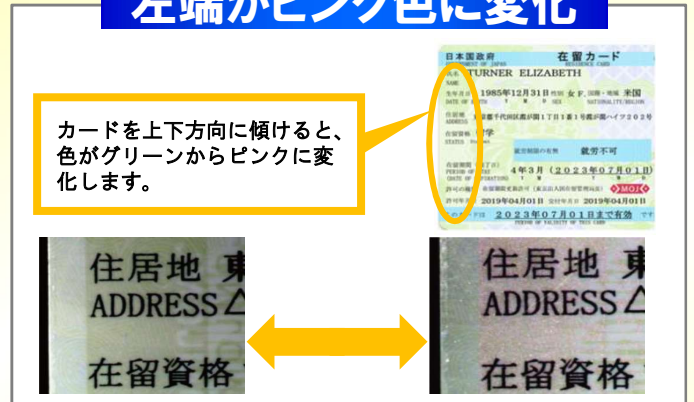

左端がピンク色に変化